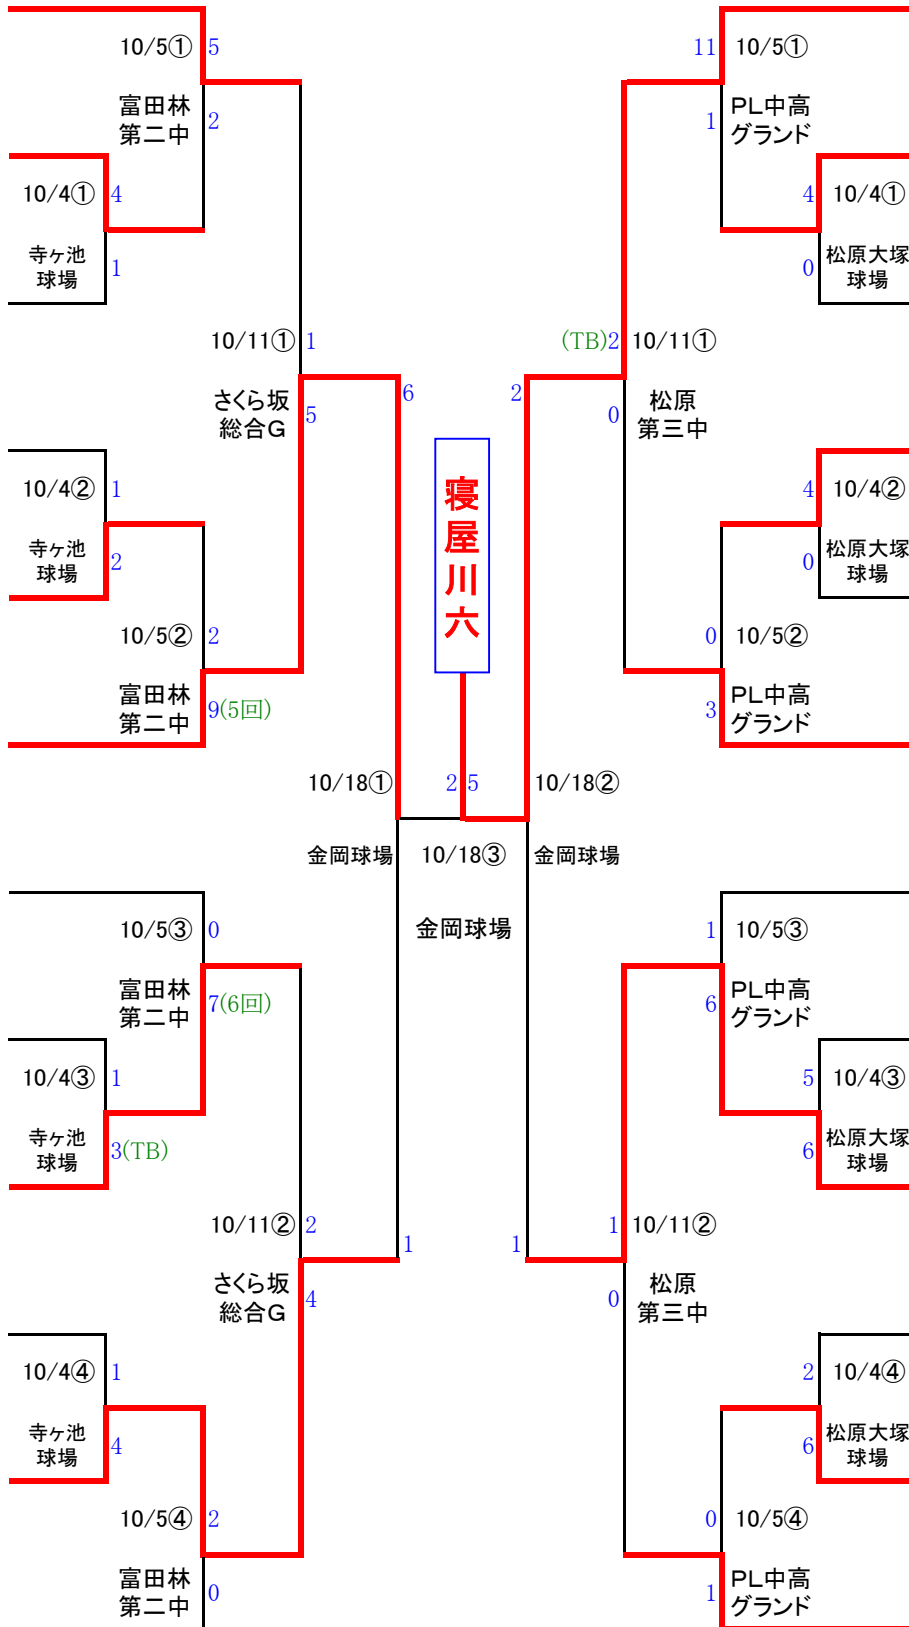

平成26年度 大阪中学校秋季総合体育大会

新北野
(大阪市4強)

枚方
(北河内2位)

月州
(泉北4位)

南千里
(三島3位)

天王寺
(大阪市8強)

松原七
(南河内1位)

長尾
(泉北1位)

池島
(中河内2位)

西
(大阪市4強)

宮原
(大阪市8強)

東雲
(三島2位)

飯の峯
(泉南1位)

寝屋川六
(北河内1位)

五箇荘
(泉北3位)

平野
(大阪市4強)

蒲生
(大阪市8強)

柳川
(三島4位)

小阪
(中河内1位)

養精
(三島1位)

福泉南
(泉北2位)

高鷲南
(南河内2位)

港
(大阪市8強)

野村
(泉南2位)

桜宮
(大阪市4強)

試合開始予定時刻 ① 9:00~ ② 10:45~ ③ 12:30~ ④ 14:15~

※さくら坂総合Gのみ ① 9:45~ ② 11:30~ ③ 13:15~ ④ 15:00~