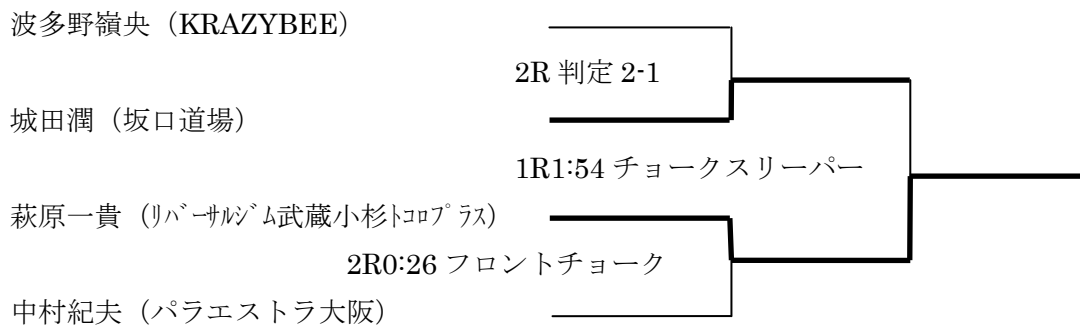

フェザー級プロ昇格トーナメント 3分 2R+EX1R