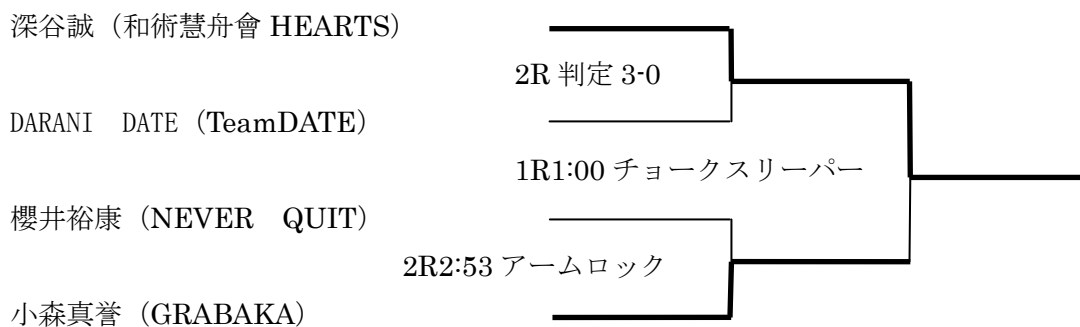

第 4 試合 バンタム級リザーブファイト 3分 2R+EX1R

鈴木千裕(P'sLAB 吉祥寺) ○ 1R2:17 KO 内藤隼(TRIBETOKYOMMA)

フェザー級プロ昇格トーナメント 3分 2R+EX1R

第7試合 フェザー級リザーブファイト 3分 2R+EX1R

加藤輝彦(PUREBRED) ○ 1R1:46 フロントチョーク 大野凌太郎(坂口道場)

ライト級プロ昇格トーナメント 3分 2R+EX1R